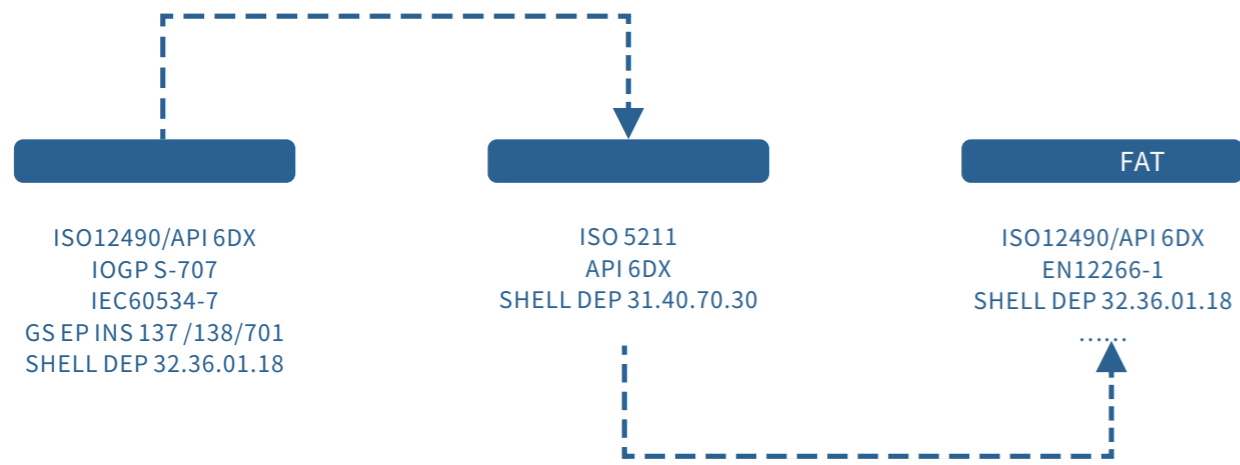

设计特色

• DAL

设计特色

316SS
316SS, 904SS, 6mo
316SS, 904SS, 6mo

• (PST)